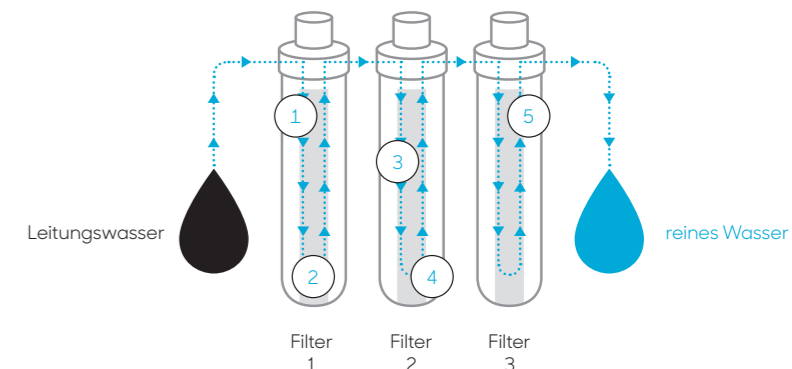

### Aromatischer Tee genuss

Nur in reinem kalkarmen Wasser kann Tee intensive Aromen entfalten. Ist das Wasser frei von Schadstoffen kommen feinste Geschmacksnuancen zur Geltung.

natürlich REINES WASSER

## FILTERTECHNOLOGIE

- 1 **PP Filter:** 5 Mikron – entfernt Sedimente, Rost, Asbest, Sand, Schlamm und Huminstoffe
- 2 **Aktivkohlefilter:** hält Schwermetalle und Chlor zurück
- 3 **Aktivkohlefilter:** hält Gerüche und organische Verbindungen zurück
- 4 **PP Filter:** 1 Mikron – kombinierter Feinfilter zum Schutz der RO Membrane
- 5 **RO Membrane:** DOW – FILMTEC™ 75 GPD 0.0001 Mikron – entfernt Nitrat, Pestizide, Medikamentenrückstände, Uran, Kalk, Bakterien, Viren, Hormone und Chemikalien